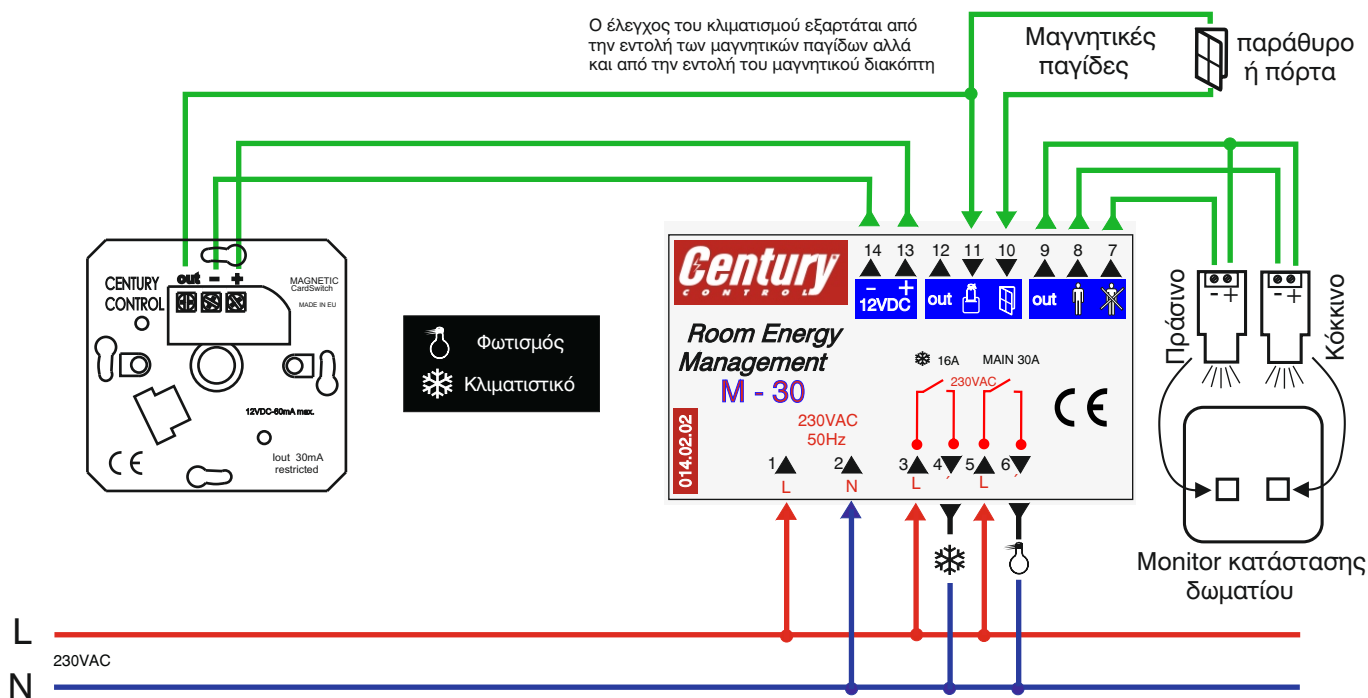

ΣΧΕΔΙΑ ΣΥΝΔΕΣΜΟΛΟΓΙΑΣ

ΣΧΕΔΙΟ 2

ΣΥΝΔΕΣΜΟΛΟΓΙΑ ΔΙΑΧΕΙΡΙΣΤΗ ΦΩΤΙΣΜΟΥ-ΚΛΙΜΑΤΙΣΜΟΥ M-30 ΜΕ ΜΑΓΝΗΤΙΚΟ ΔΙΑΚΟΠΤΗ

Ο έλεγχος του κλιματισμού εξαρτάται από την εντολή των μαγνητικών παγίδων αλλά και από την εντολή του μαγνητικού διακόπτη

κωδικός	προϊόν	τύπος
004.14.02.02	Διαχειριστήγια φωτισμό/κλιματισμό k monitors	M – 30
079.01.xx.yy	Μαγνητικός διακόπτης	12 V
090.11.00.xx	Κλειδί μαγνητικό	
090.04.00.00	Σετ εκτύπωσης για μαγνητικόκλειδί (με προγραμμα)	10 φύλλα 12 ετικετών
090.06.01.00	Μαγνητική παγίδα 42x13.5x8 mm	Εξωτερική 12V
090.06.02.00	Μαγνητική παγίδα Φ8mm x 34mm	Χωνευτή Φ 8Mm 12V
078.10.xx.yy	Monitor κατάστασης δωματίου	Πράσινο - κόκκινο 12V