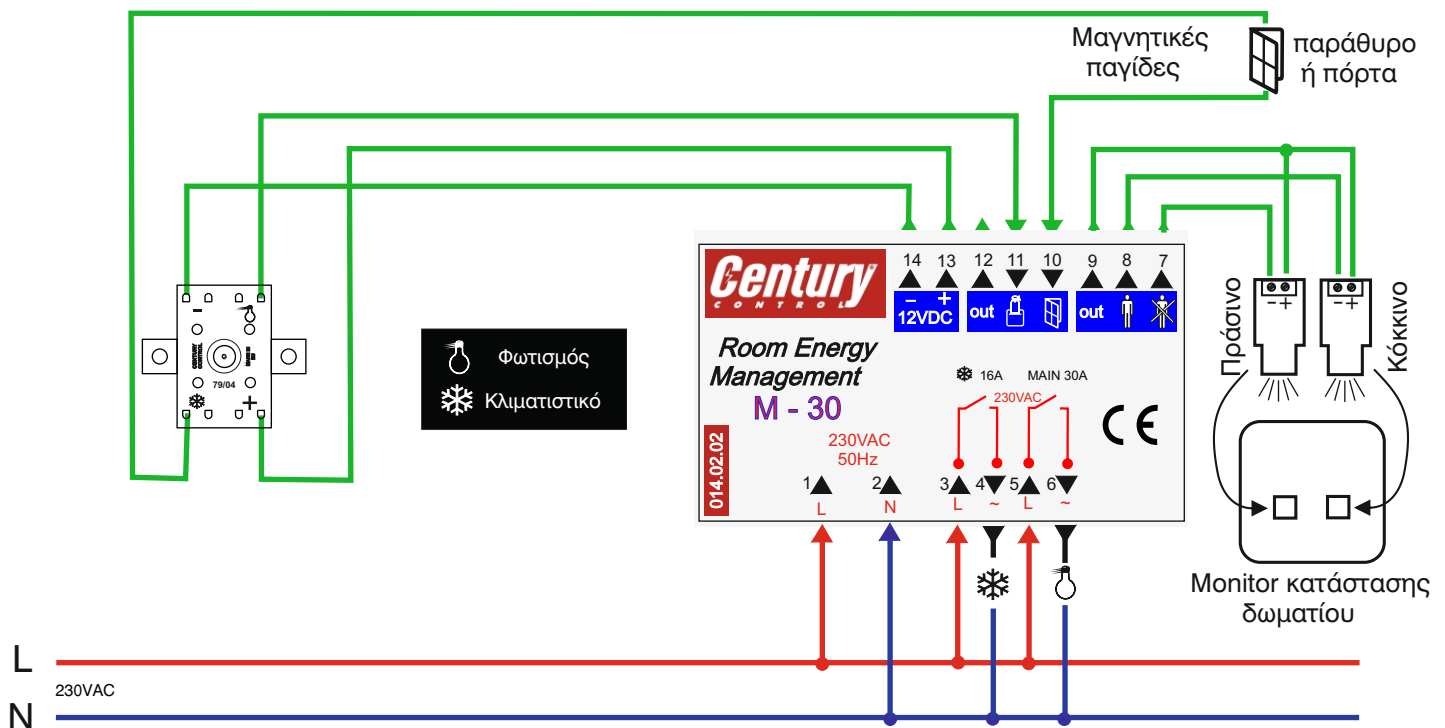

## ΣΧΕΔΙΑ ΣΥΝΔΕΣΜΟΛΟΓΙΑΣ

ΣΧΕΔΙΟ 3

### ΣΥΝΔΕΣΜΟΛΟΓΙΑ ΔΙΑΧΕΙΡΙΣΤΗ ΦΩΤΙΣΜΟΥ-ΚΛΙΜΑΤΙΣΜΟΥ M-30 ΜΕ ΚΑΡΤΟΑΝΑΓΝΩΣΤΗ

Ο έλεγχος του κλιματισμού εξαρτάται από την εντολή των μαγνητικών παγίδων αλλά και από την εντολή του καρτοδιακόπτη

κωδικός	προϊόν	τύπος
004.14.02.01	Διαχειριστής για φωτισμό/κλιματισμό κ monitors	M – 30
901.01.04.00	Καρτοαναγνώστης εξοικονόμησης ενέργειας IC καρτών	IC 308
901.02.04.00	Καρτοαναγνώστης εξοικονόμησης ενέργειας RF καρτών	IC 309
901.01.04.01	IC 308/309 Controller.	
090.06.01.00	Μαγνητική παγίδα 42x13,5x8mm	Εξωτερική Τετράγωνη 12V
090.06.02.00	Μαγνητική παγίδα φ8mm	ΧΩνευτή 12V
901.01.02.0x	IC-CARD (τυπωμένη ή ατύπωτη)	Για τον IC 308
901.02.02.0x	RF-CARD (τυπωμένη ή ατύπωτη)	Για τον IC 309

## ΣΧΕΔΙΑ ΣΥΝΔΕΣΜΟΛΟΓΙΑΣ

ΣΧΕΔΙΟ 4

ΣΥΝΔΕΣΜΟΛΟΓΙΑ ΔΙΑΧΕΙΡΙΣΤΗ ΦΩΤΙΣΜΟΥ-ΚΛΙΜΑΤΙΣΜΟΥ M-30 ΜΕ ΜΑΓΝΗΤΙΚΟ ΔΙΑΚΟΠΤΗ ΠΡΟΠΩΛΗΣΗΣ ΚΛΙΜΑΤΙΣΜΟΥ

κωδικός	προϊόν	τύπος
004.14.02.02	Διαχειριστής για φωτισμό/κλιματισμό κ monitors	M - 30
079.04.xx.yy	Μαγνητικός διακόπτης προπώλησης κλιματισμού	
090.10.01.0x	Μαγνητική Κάρτα	
090.06.01.00	Μαγνητική παγίδα 42x13.5x8 mm	Εξωτερική 12V
090.06.02.00	Μαγνητική παγίδα Φ8mm x 34 mm	Χωνευτή Φ 8mm 12V
078.10.xx.yy	Monitor κατάστασης δωματίου	Πράσινο-κόκκινο 12V