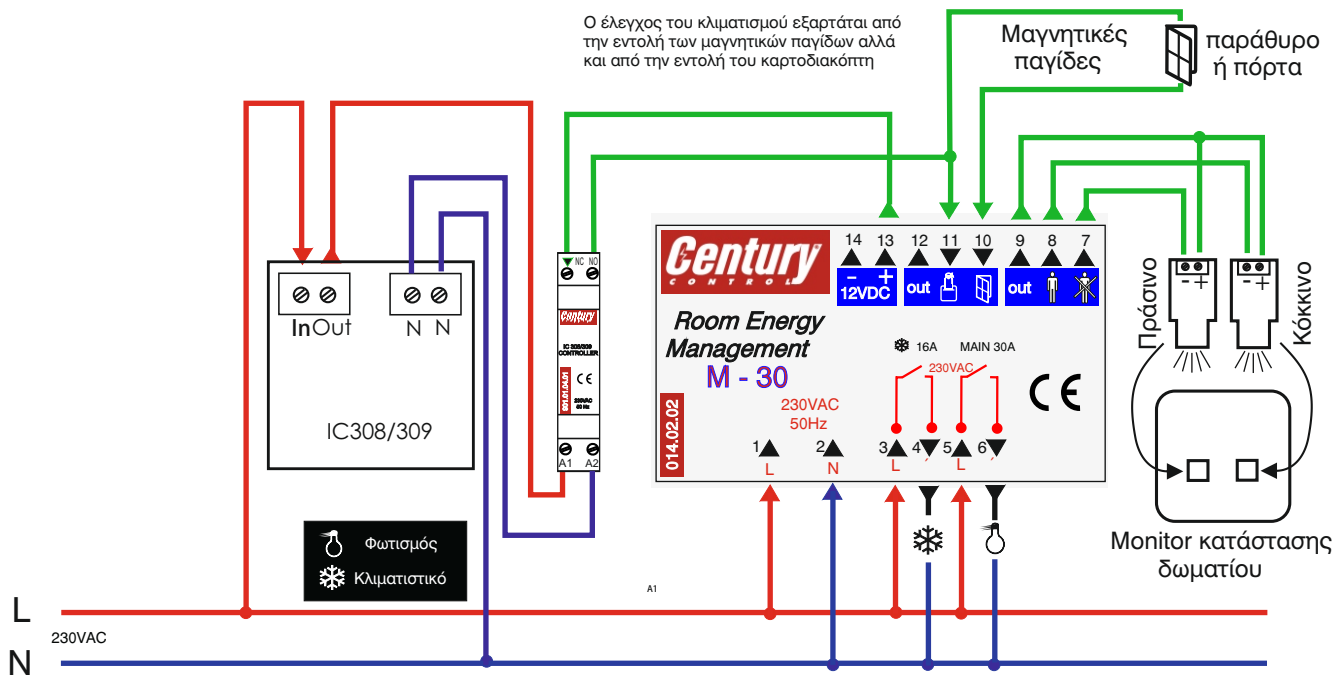

## ΣΧΕΔΙΑ ΣΥΝΔΕΣΜΟΛΟΓΙΑΣ

ΣΧΕΔΙΟ 2

### ΣΥΝΔΕΣΜΟΛΟΓΙΑ ΔΙΑΧΕΙΡΙΣΤΗ ΦΩΤΙΣΜΟΥ-ΚΛΙΜΑΤΙΣΜΟΥ M-30 ΜΕ ΜΑΓΝΗΤΙΚΟ ΔΙΑΚΟΠΤΗ

Ο έλεγχος του κλιματισμού εξαρτάται από την εντολή των μαγνητικών παγίδων αλλά και από την εντολή του μαγνητικού διακόπτη

κωδικός	προϊόν	τύπος
004.14.02.02	Διαχειριστήγια φωτισμό/κλιματισμό k monitors	M – 30
079.01.xx.yy	Μαγνητικός διακόπτης	12 V
090.11.00.xx	Κλειδί μαγνητικό	
090.04.00.00	Σετ εκτύπωσης για μαγνητικόκλειδί ( με προγραμμα)	10 φύλλα 12 ετικετών
090.06.01.00	Μαγνητική παγίδα 42x13.5x8 mm	Εξωτερική 12V
090.06.02.00	Μαγνητική παγίδα Φ8mm x 34mm	Χωνευτή Φ 8Mm 12V
078.10.xx.yy	Monitor κατάστασης δωματίου	Πράσινο - κόκκινο 12V

## ΣΧΕΔΙΑ ΣΥΝΔΕΣΜΟΛΟΓΙΑΣ

ΣΧΕΔΙΟ 3

### ΣΥΝΔΕΣΜΟΛΟΓΙΑ ΔΙΑΧΕΙΡΙΣΤΗ ΦΩΤΙΣΜΟΥ-ΚΛΙΜΑΤΙΣΜΟΥ M-30 ΜΕ ΚΑΡΤΟΑΝΑΓΝΩΣΤΗ

Ο έλεγχος του κλιματισμού εξαρτάται από την εντολή των μαγνητικών παγίδων αλλά και από την εντολή του καρτοδιακόπτη

κωδικός	προϊόν	τύπος
004.14.02.01	Διαχειριστής για φωτισμό/κλιματισμό κ monitors	M – 30
901.01.04.00	Καρτοαναγνώστης εξοικονόμησης ενέργειας IC καρτών	IC 308
901.02.04.00	Καρτοαναγνώστης εξοικονόμησης ενέργειας RF καρτών	IC 309
901.01.04.01	IC 308/309 Controller.	
090.06.01.00	Μαγνητική παγίδα 42x13,5x8mm	Εξωτερική Τετράγωνη 12V
090.06.02.00	Μαγνητική παγίδα φ8mm	ΧΩνευτή 12V
901.01.02.0x	IC-CARD (τυπωμένη ή ατύπωτη)	Για τον IC 308
901.02.02.0x	RF-CARD (τυπωμένη ή ατύπωτη)	Για τον IC 309